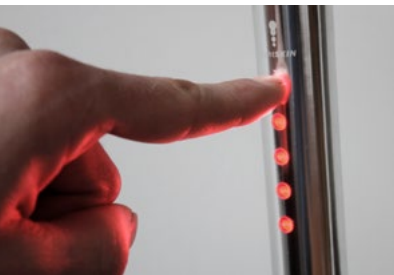

*Light***SKIN**TM

ON	kurz drücken
OFF	lange drücken (außer wenn die LEDs permanent leuchten)
Moduswechsel	im ON-Zustand kurz drücken
3 LED aktivieren	Wenn die 5 LEDs permanent leuchten - lange drücken
5 LED aktivieren	Wenn die 3 LEDs permanent leuchten - lange drücken

LightSKIN™

Technische Daten:

- fünf Hochleistungs-LEDs
- Leuchtdauer bis zu 400 Stunden
- zwei Alkaline AA Batterien
- wasserresistent
- zehn verschiedene Betriebsarten
- Gewicht: 360g ohne Batterien

weitere Informationen auf: